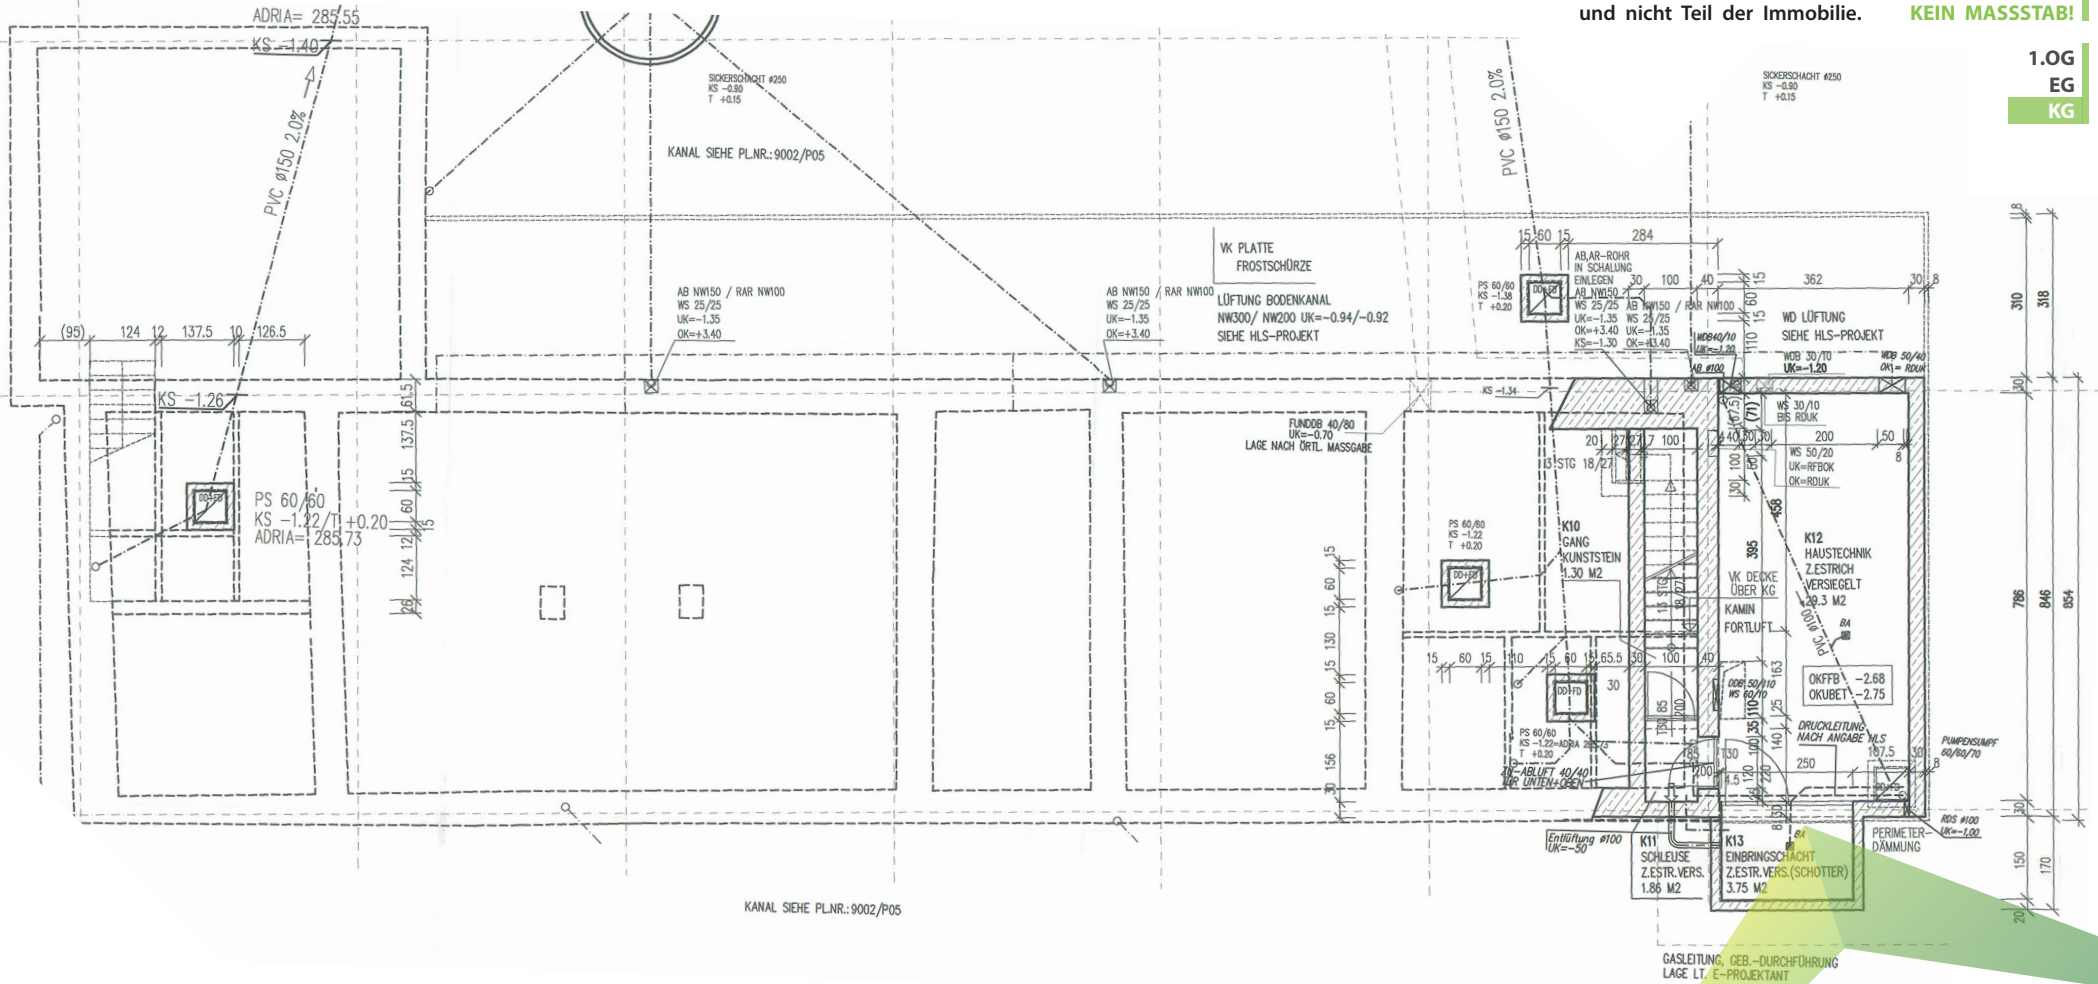

Die vorliegenden Planunterlagen dienen der groben Orientierung und können in Fläche und Aufteilung vom Ist-Stand abweichen. Der Vermittler übernimmt für die Richtigkeit keinerlei Haftung. Die abgebildeten Möbel und Einrichtungsgegenstände sind lediglich symbolhaft dargestellt und nicht Teil der Immobilie. **KEIN MASSSTAB!**

1.OG
EG
KG

© PROJEKTAS, 06/2021