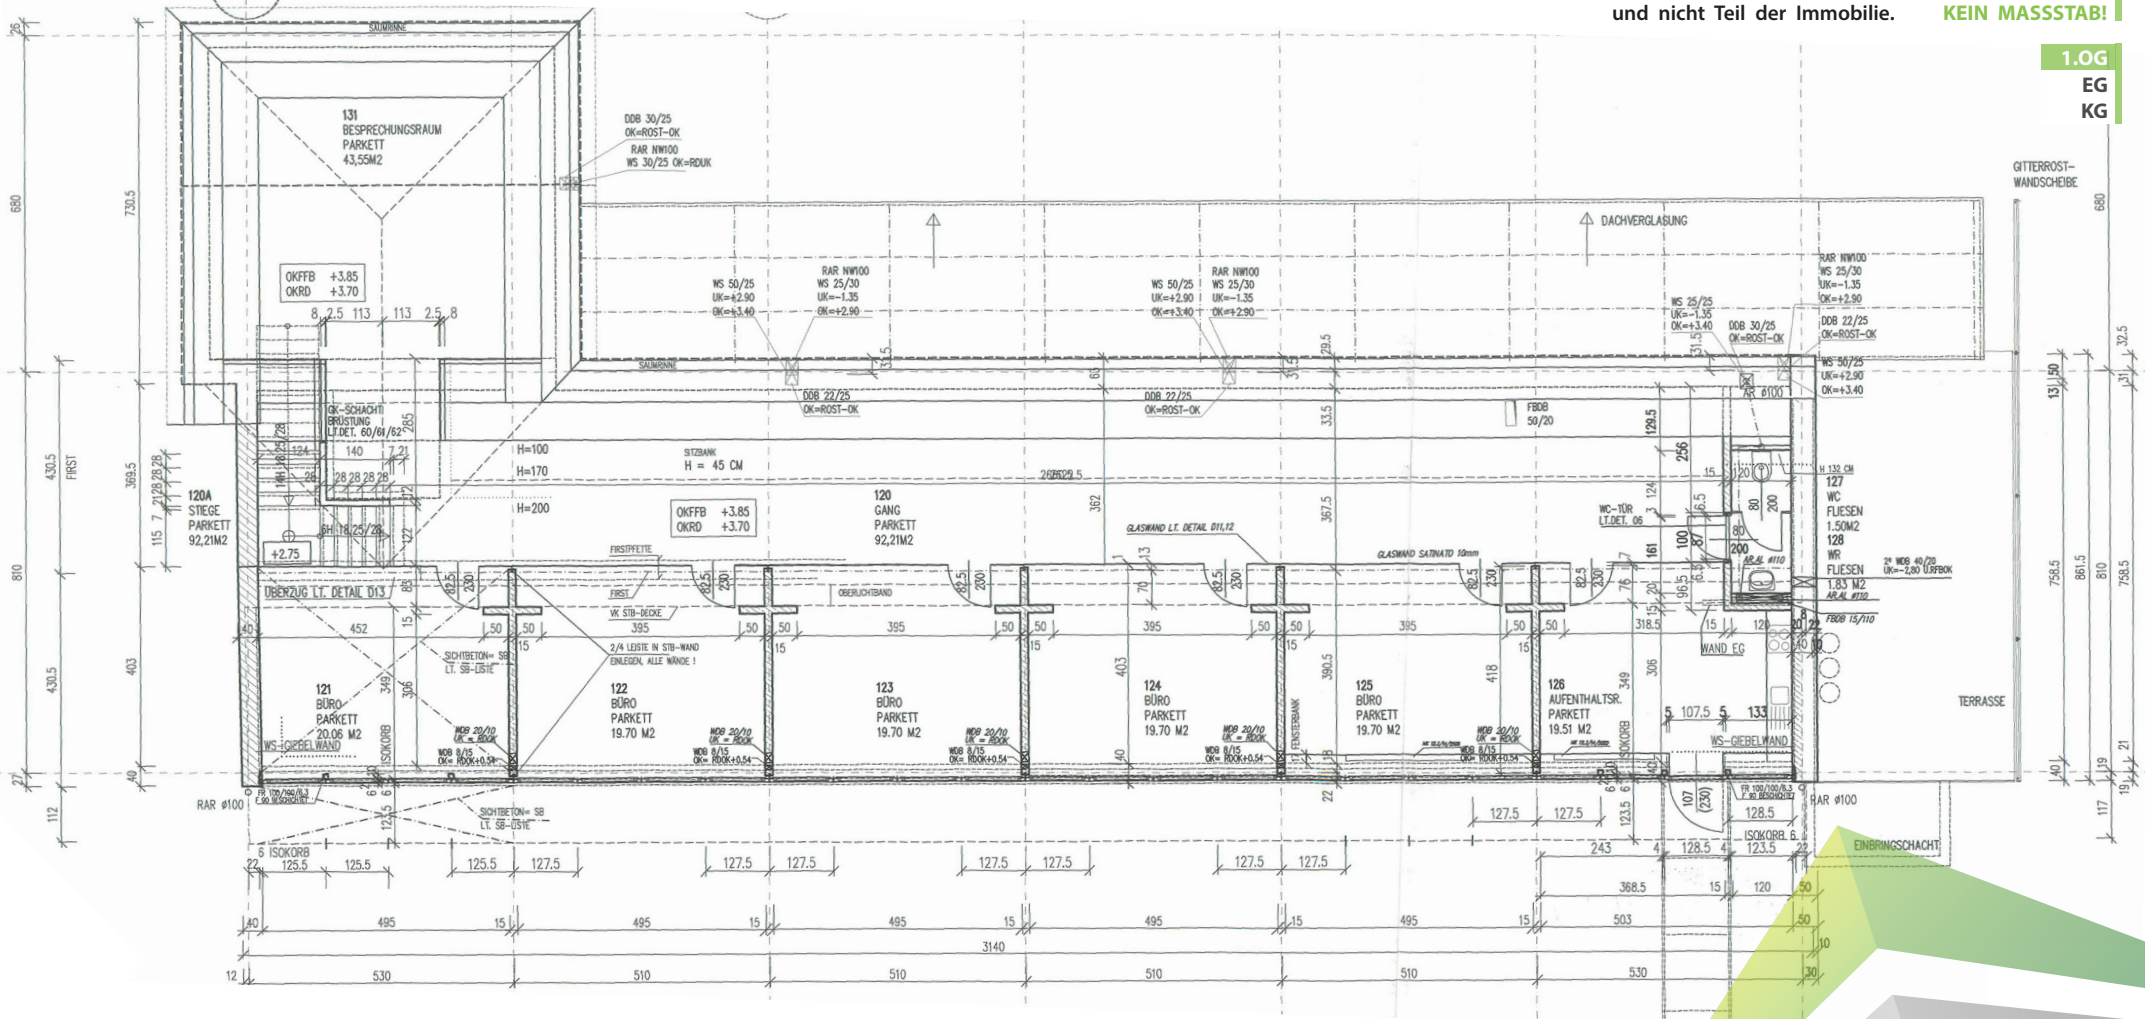

REMISE BERGSCHLÖSSL

Bergschlösslgasse 1, 4020 Linz

Die vorliegenden Planunterlagen dienen der groben Orientierung und können in Fläche und Aufteilung vom Ist-Stand abweichen. Der Vermittler übernimmt für die Richtigkeit und Einreihung der abgebildeten Möbel und Einrichtungsgegenstände sind lediglich symbolhaft dargestellt und nicht Teil der Immobilie. **KEIN MASSSTAB!**

1.0G
EG
KG

©PROJEKTAS, 06/2021

1.OG

Bergschlösslgasse 1, 4020 Linz

Die vorliegenden Planunterlagen dienen der groben Orientierung und können in Fläche und Aufteilung vom Ist-Stand abweichen. Der Vermittler übernimmt für die Richtigkeit keinerlei Haftung. Die abgebildeten Möbel und Einrichtungsgegenstände sind lediglich symbolhaft dargestellt und nicht Teil der Immobilie. **KEIN MASSSTAB!**

1.OG
EG
KG

©PROJEKTAS, 06/2021

Die vorliegenden Planunterlagen dienen der groben Orientierung und können in Fläche und Aufteilung vom Ist-Stand abweichen. Der Vermittler übernimmt für die Richtigkeit keinerlei Haftung. Die abgebildeten Möbel und Einrichtungsgegenstände sind lediglich symbolhaft dargestellt und nicht Teil der Immobilie. **KEIN MASSSTAB!**