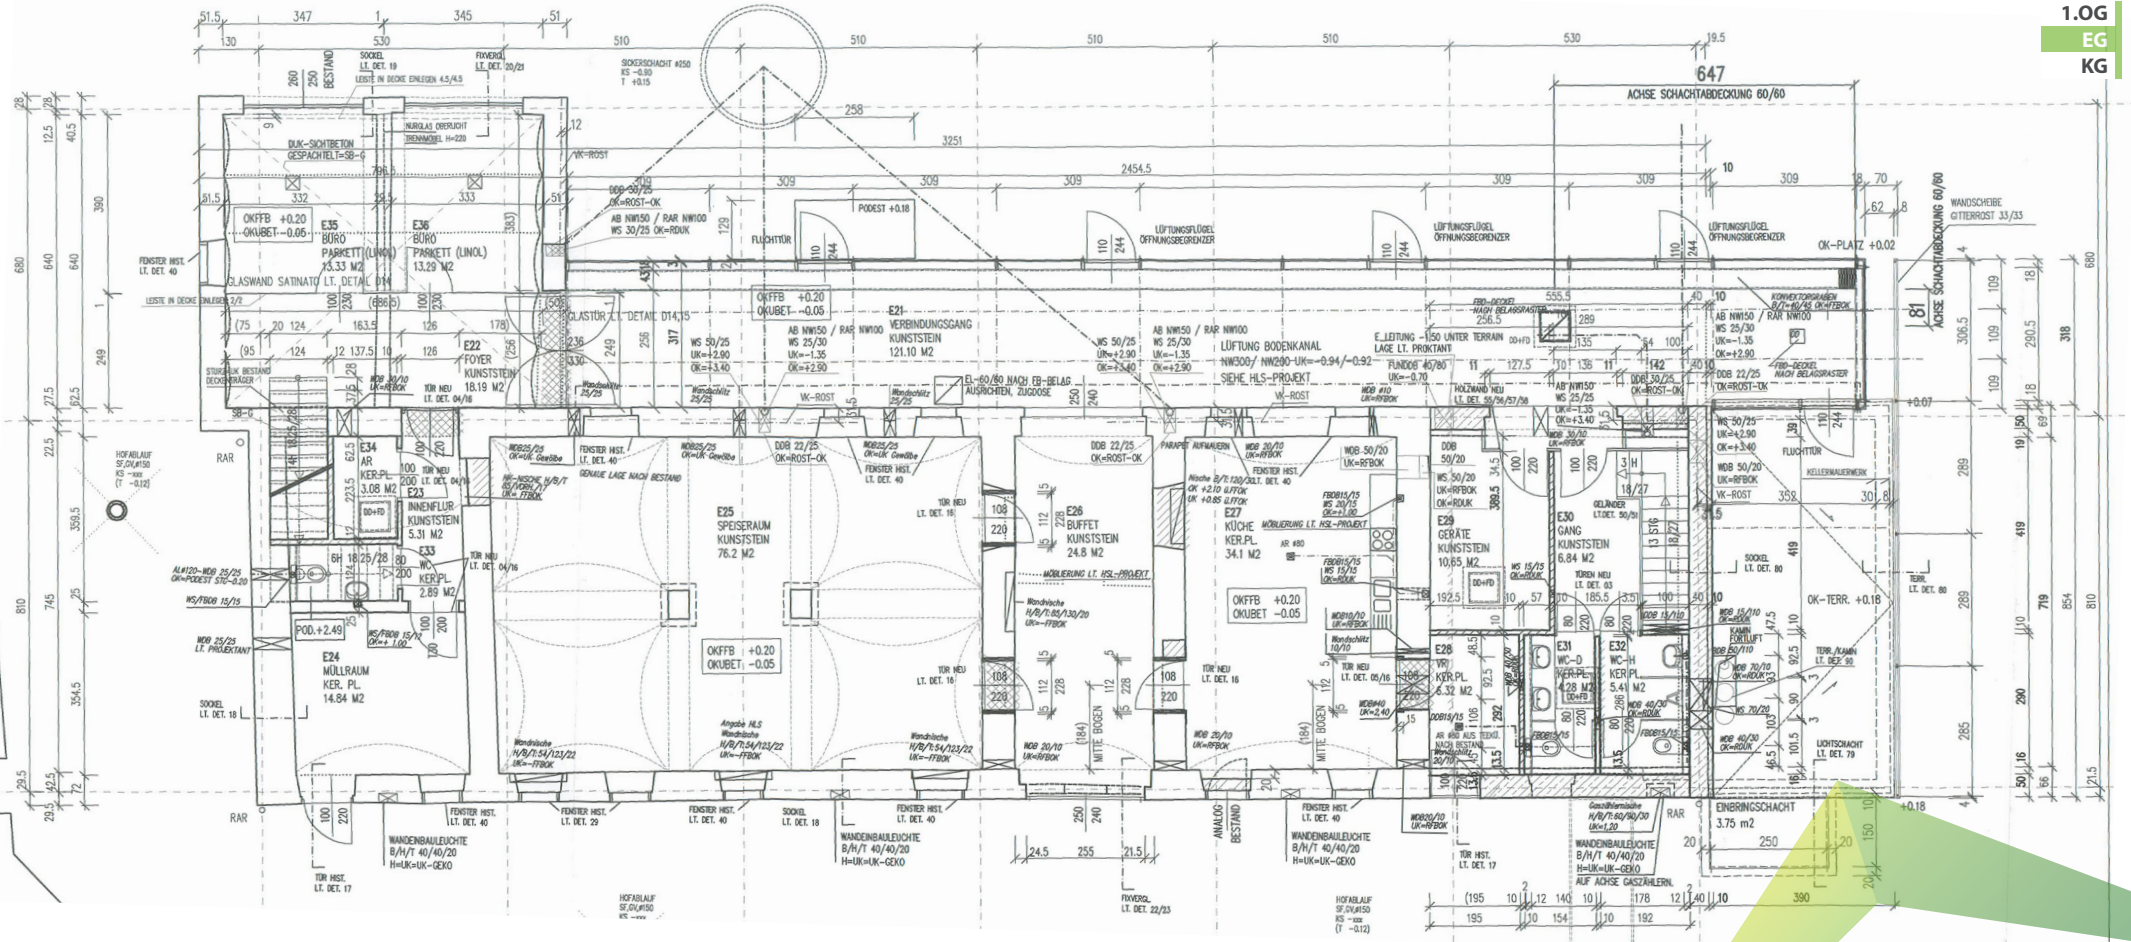

REMISE BERGSCHLÖSSL

Bergschlösslgasse 1, 4020 Linz

Die vorliegenden Planunterlagen dienen der groben Orientierung und können in Fläche und Aufteilung vom Ist-Stand abweichen. Der Vermittler übernimmt für die Richtigkeit und Einreihung der abgebildeten Möbel und Einrichtungsgegenstände sind lediglich symbolhaft dargestellt und nicht Teil der Immobilie. **KEIN MASSSTAB!**

1.0G
EG
KG

©PROJEKTAS, 06/2021

1.OG

Bergschlösslgasse 1, 4020 Linz

Die vorliegenden Planunterlagen dienen der groben Orientierung und können in Fläche und Aufteilung vom Ist-Stand abweichen. Der Vermittler übernimmt für die Richtigkeit keinerlei Haftung. Die abgebildeten Möbel und Einrichtungsgegenstände sind lediglich symbolhaft dargestellt und nicht Teil der Immobilie. **KEIN MASSSTAB!**

1.OG
EG
KG

©PROJEKTAS, 06/2021

Die vorliegenden Planunterlagen dienen der groben Orientierung und können in Fläche und Aufteilung vom Ist-Stand abweichen. Der Vermittler übernimmt für die Richtigkeit keinerlei Haftung. Die abgebildeten Möbel und Einrichtungsgegenstände sind lediglich symbolhaft dargestellt und nicht Teil der Immobilie. **KEIN MASSSTAB!**