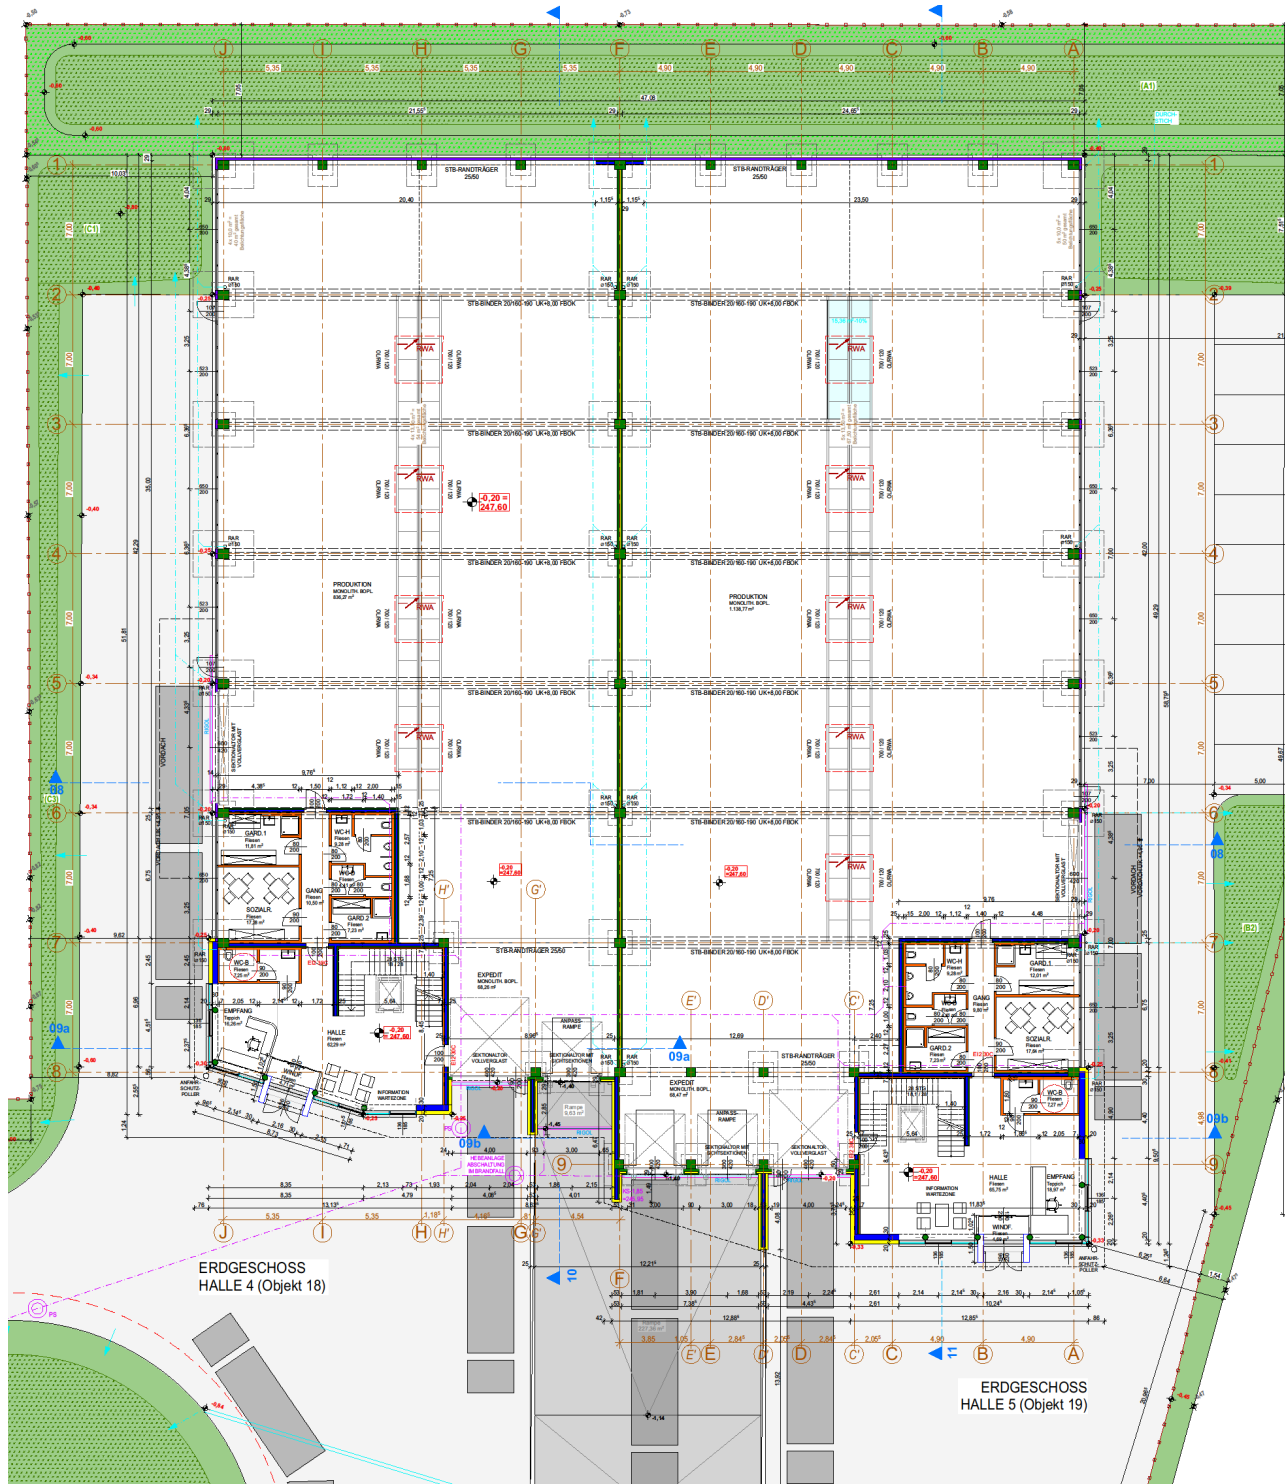

# FREIFLÄCHEN- PLAN TOP 18+19

Im Südpark, 4030 Linz

Die vorliegenden Planunterlagen dienen der groben Orientierung und können in Fläche und Aufteilung vom Ist-Stand abweichen. Der Vermittler übernimmt für die Richtigkeit keinerlei Haftung. Die abgebildeten Möbel und Einrichtungsgenstände sind lediglich symbolhaft dargestellt und nicht Teil der Immobilie. **KEIN MASSSTAB!**

# GRUNDRISSE- PLAN TOP 18+19

Im Südpark, 4030 Linz

Die vorliegenden Planunterlagen dienen der groben Orientierung und können in Fläche und Aufteilung vom Ist-Stand abweichen. Der Vermittler übernimmt für die Richtigkeit keinerlei Haftung. Die abgebildeten Möbel und Einrichtungsgegenstände sind lediglich symbolhaft dargestellt und nicht Teil der Immobilie. **KEIN MASSSTAB!**

# GRUNDRISSE- PLAN TOP EG

Im Südpark, 4030 Linz

Die vorliegenden Planunterlagen dienen der groben Orientierung und können in Fläche und Aufteilung vom Ist-Stand abweichen. Der Vermittler übernimmt für die Richtigkeit keinerlei Haftung. Die abgebildeten Möbel und Einrichtungsgegenstände sind lediglich symbolhaft dargestellt und nicht Teil der Immobilie. **KEIN MASSSTAB!**

# GRUNDRISSE- PLAN TOP 1.OG

Im Südpark, 4030 Linz

Die vorliegenden Planunterlagen dienen der groben Orientierung und können in Fläche und Aufteilung vom Ist-Stand abweichen. Der Vermittler übernimmt für die Richtigkeit keinerlei Haftung. Die abgebildeten Möbel und Einrichtungsgegenstände sind lediglich symbolhaft dargestellt und nicht Teil der Immobilie. **KEIN MASSSTAB!**