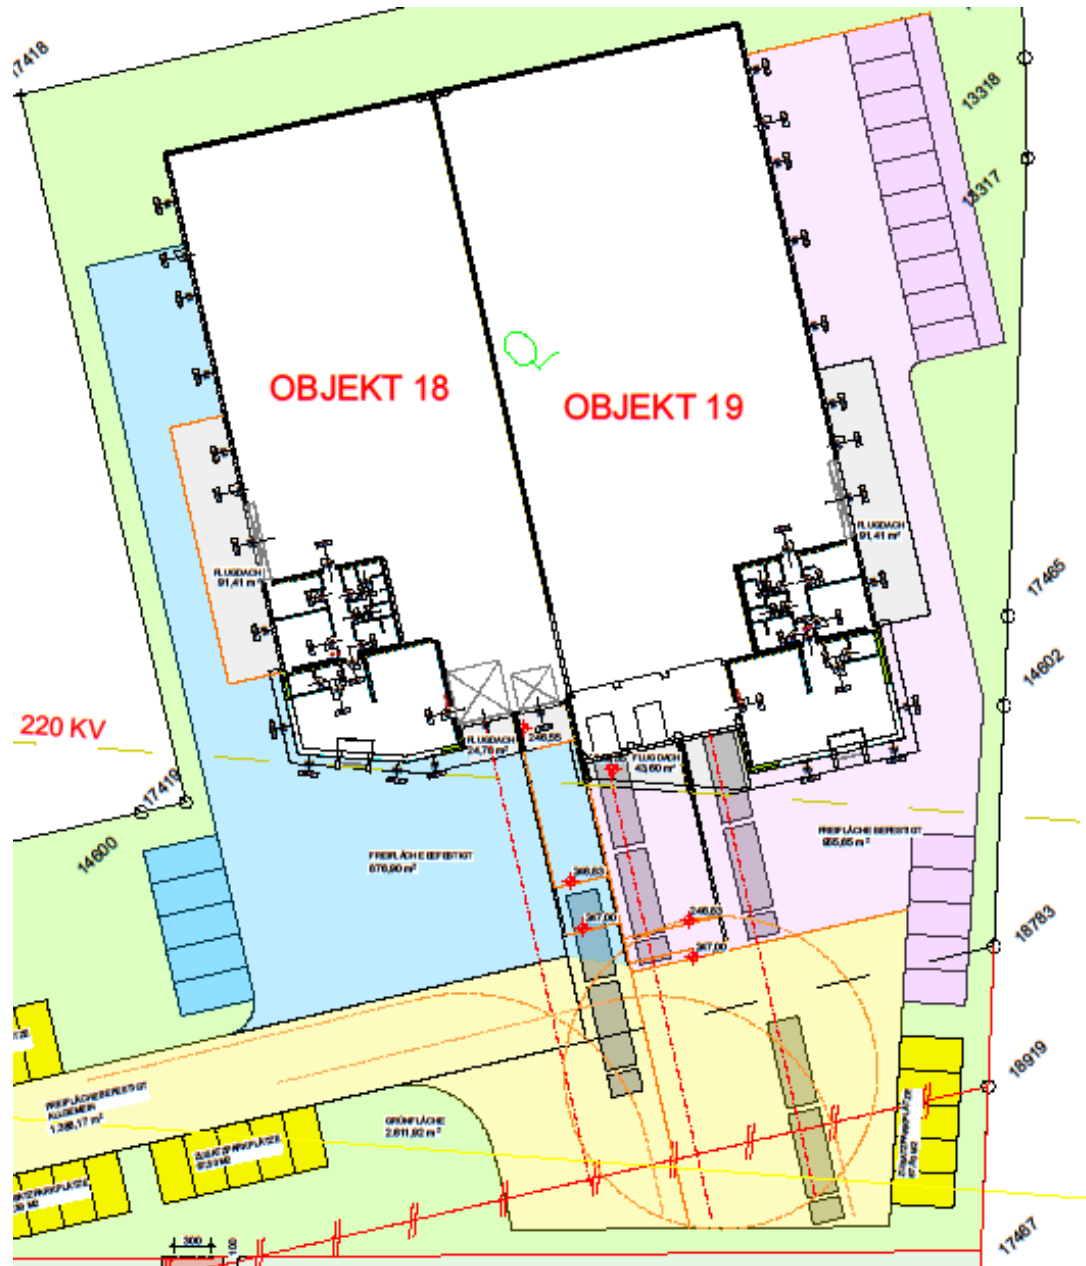

# FREIFLÄCHEN- PLAN TOP 18+19

Im Südpark, 4030 Linz

Die vorliegenden Planunterlagen dienen der groben Orientierung und können in Fläche und Aufteilung vom Ist-Stand abweichen. Der Vermittler übernimmt für die Richtigkeit keinerlei Haftung. Die abgebildeten Möbel und Einrichtungsgenstände sind lediglich symbolhaft dargestellt und nicht Teil der Immobilie. **KEIN MASSSTAB!**

# GRUNDRISSE- PLAN TOP 18+19

Im Südpark, 4030 Linz

Die vorliegenden Planunterlagen dienen der groben Orientierung und können in Fläche und Aufteilung vom Ist-Stand abweichen. Der Vermittler übernimmt für die Richtigkeit keinerlei Haftung. Die abgebildeten Möbel und Einrichtungsgegenstände sind lediglich symbolhaft dargestellt und nicht Teil der Immobilie. **KEIN MASSSTAB!**

# GRUNDRISSE- PLAN TOP EG

Im Südpark, 4030 Linz

Die vorliegenden Planunterlagen dienen der groben Orientierung und können in Fläche und Aufteilung vom Ist-Stand abweichen. Der Vermittler übernimmt für die Richtigkeit keinerlei Haftung. Die abgebildeten Möbel und Einrichtungsgegenstände sind lediglich symbolhaft dargestellt und nicht Teil der Immobilie. **KEIN MASSSTAB!**

# GRUNDRISSE- PLAN TOP 1.OG

Im Südpark, 4030 Linz

Die vorliegenden Planunterlagen dienen der groben Orientierung und können in Fläche und Aufteilung vom Ist-Stand abweichen. Der Vermittler übernimmt für die Richtigkeit keinerlei Haftung. Die abgebildeten Möbel und Einrichtungsgegenstände sind lediglich symbolhaft dargestellt und nicht Teil der Immobilie. **KEIN MASSSTAB!**