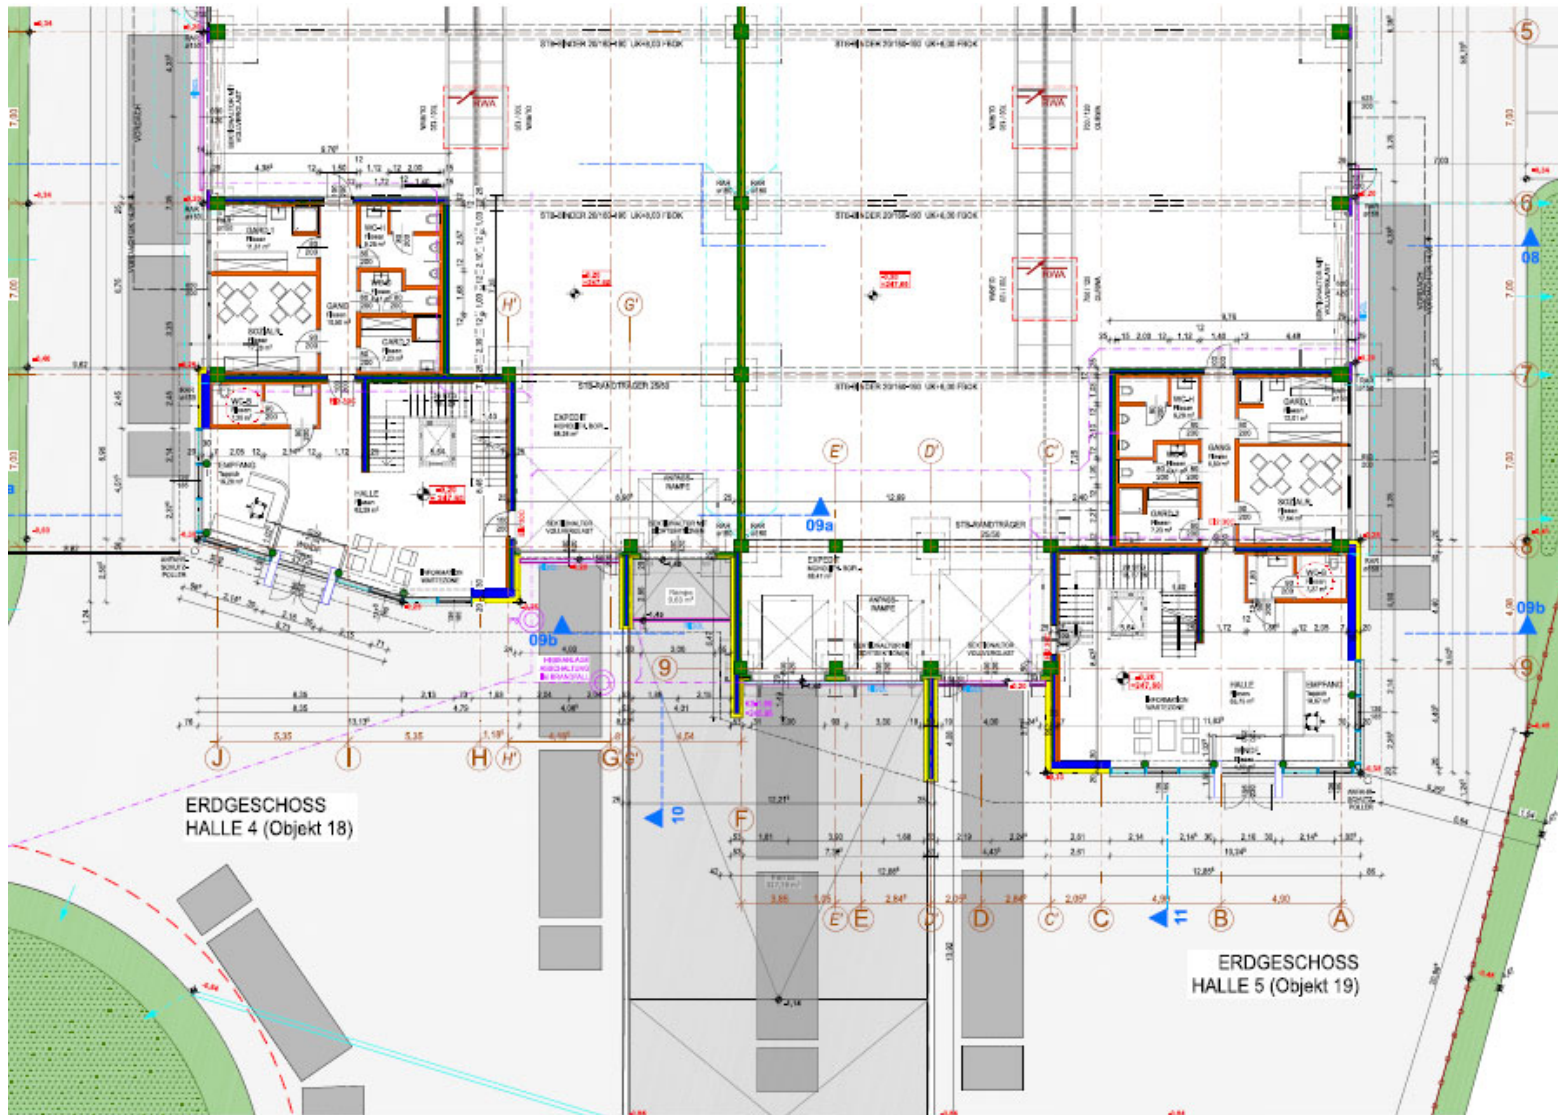

# FREIFLÄCHEN- PLAN TOP 18+19

Im Südpark, 4030 Linz

Die vorliegenden Planunterlagen dienen der groben Orientierung und können in Fläche und Aufteilung vom Ist-Stand abweichen. Der Vermittler übernimmt für die Richtigkeit keinerlei Haftung. Die abgebildeten Möbel und Einrichtungsgenstände sind lediglich symbolhaft dargestellt und nicht Teil der Immobilie. **KEIN MASSSTAB!**

# GRUNDRISSE- PLAN TOP 18+19

Im Südpark, 4030 Linz

Die vorliegenden Planunterlagen dienen der groben Orientierung und können in Fläche und Aufteilung vom Ist-Stand abweichen. Der Vermittler übernimmt für die Richtigkeit keinerlei Haftung. Die abgebildeten Möbel und Einrichtungsgegenstände sind lediglich symbolhaft dargestellt und nicht Teil der Immobilie. **KEIN MASSSTAB!**

# GRUNDRISSE- PLAN TOP EG

Im Südpark, 4030 Linz

Die vorliegenden Planunterlagen dienen der groben Orientierung und können in Fläche und Aufteilung vom Ist-Stand abweichen. Der Vermittler übernimmt für die Richtigkeit keinerlei Haftung. Die abgebildeten Möbel und Einrichtungsgegenstände sind lediglich symbolhaft dargestellt und nicht Teil der Immobilie. **KEIN MASSSTAB!**

# GRUNDRISSE- PLAN TOP 1.OG

Im Südpark, 4030 Linz

Die vorliegenden Planunterlagen dienen der groben Orientierung und können in Fläche und Aufteilung vom Ist-Stand abweichen. Der Vermittler übernimmt für die Richtigkeit keinerlei Haftung. Die abgebildeten Möbel und Einrichtungsgegenstände sind lediglich symbolhaft dargestellt und nicht Teil der Immobilie. **KEIN MASSSTAB!**