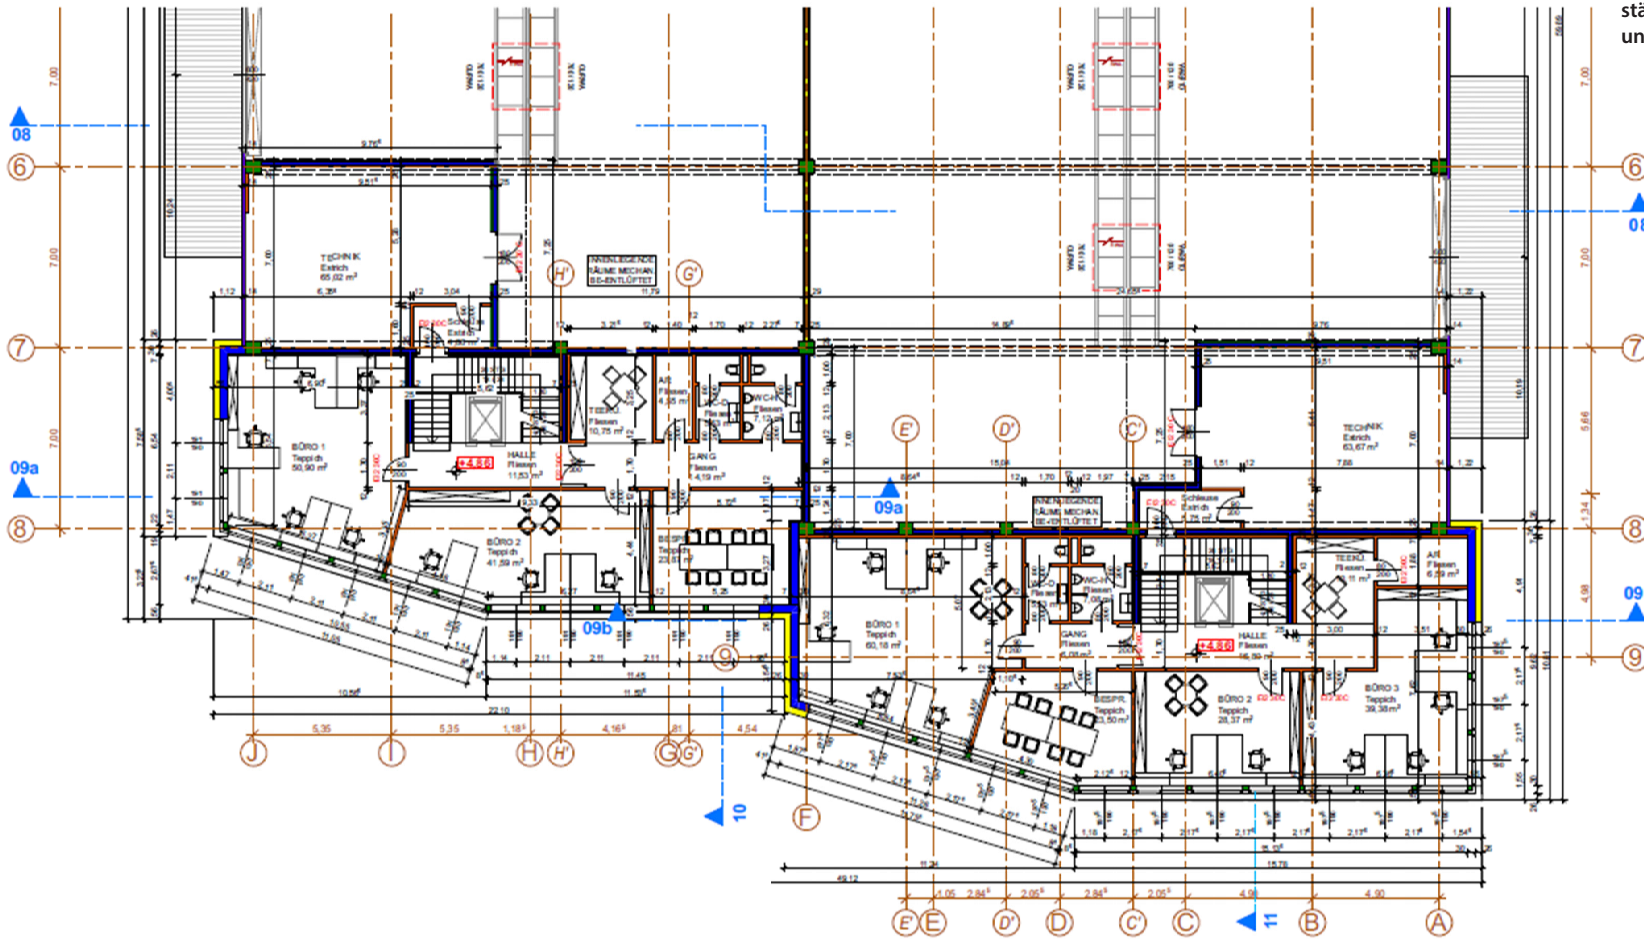

# GRUNDRISSE- PLAN TOP 18+19

Im Südpark, 4030 Linz

Die vorliegenden Planunterlagen dienen der groben Orientierung und können in Fläche und Aufteilung vom Ist-Stand abweichen. Der Vermittler übernimmt für die Richtigkeit keinerlei Haftung. Die abgebildeten Möbel und Einrichtungsgegenstände sind lediglich symbolhaft dargestellt und nicht Teil der Immobilie. **KEIN MASSSTAB!**

# GRUNDRISSE- PLAN TOP EG

Im Südpark, 4030 Linz

Die vorliegenden Planunterlagen dienen der groben Orientierung und können in Fläche und Aufteilung vom Ist-Stand abweichen. Der Vermittler übernimmt für die Richtigkeit keinerlei Haftung. Die abgebildeten Möbel und Einrichtungsgegenstände sind lediglich symbolhaft dargestellt und nicht Teil der Immobilie. **KEIN MASSSTAB!**

# GRUNDRISSE- PLAN TOP 1.OG

Im Südpark, 4030 Linz

Die vorliegenden Planunterlagen dienen der groben Orientierung und können in Fläche und Aufteilung vom Ist-Stand abweichen. Der Vermittler übernimmt für die Richtigkeit keinerlei Haftung. Die abgebildeten Möbel und Einrichtungsgegenstände sind lediglich symbolhaft dargestellt und nicht Teil der Immobilie. **KEIN MASSSTAB!**

# GRUNDRISSE- PLAN TOP 2.OG

Im Südpark, 4030 Linz

Die vorliegenden Planunterlagen dienen der groben Orientierung und können in Fläche und Aufteilung vom Ist-Stand abweichen. Der Vermittler übernimmt für die Richtigkeit keinerlei Haftung. Die abgebildeten Möbel und Einrichtungsgegenstände sind lediglich symbolhaft dargestellt und nicht Teil der Immobilie. **KEIN MASSSTAB!**