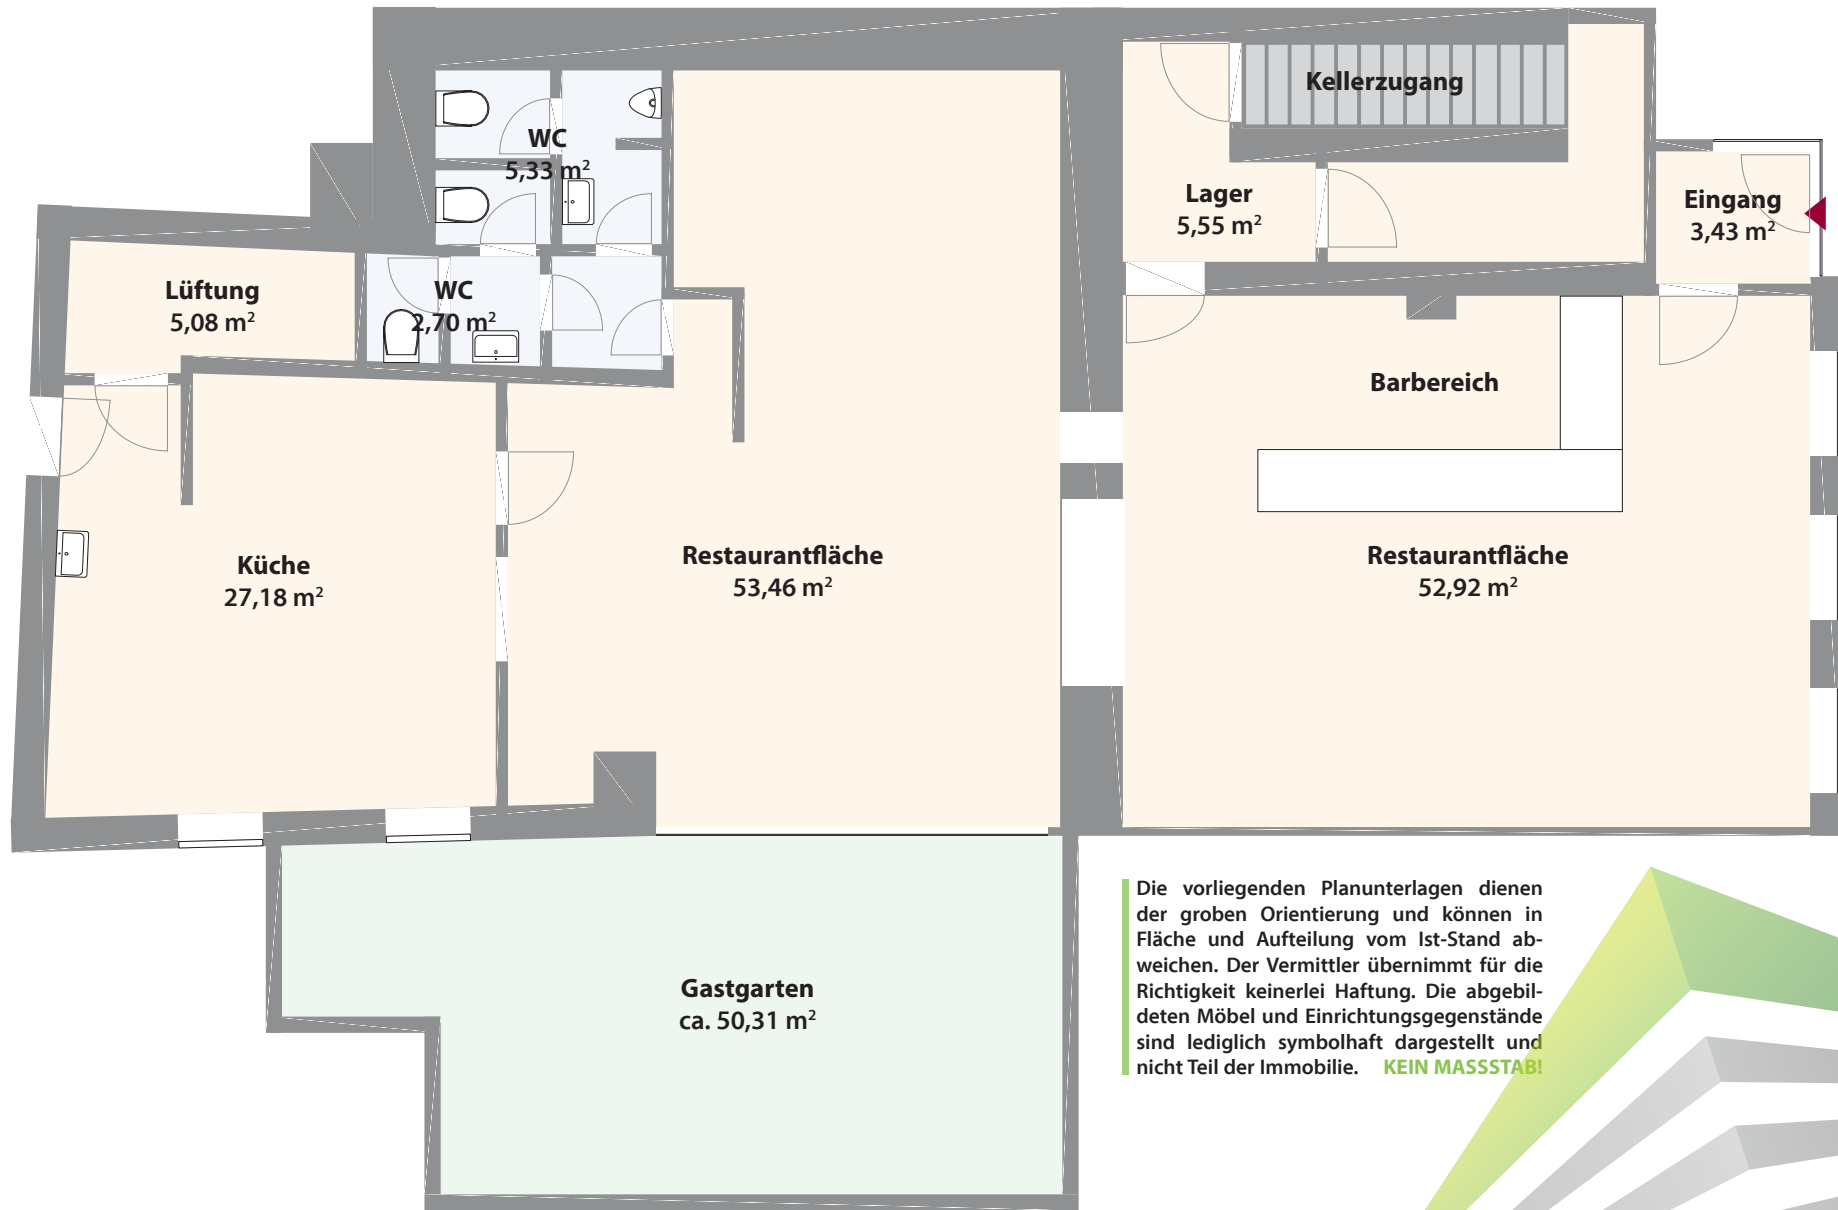

HERRENSTRASSE 23

4020 Linz

RESTAURANT

Herrenstraße 23, 4020 Linz

Die vorliegenden Planunterlagen dienen der groben Orientierung und können in Fläche und Aufteilung vom Ist-Stand abweichen. Der Vermittler übernimmt für die Richtigkeit keinerlei Haftung. Die abgebildeten Möbel und Einrichtungsgegenstände sind lediglich symbolhaft dargestellt und nicht Teil der Immobilie. **KEIN MASSSTAB!**