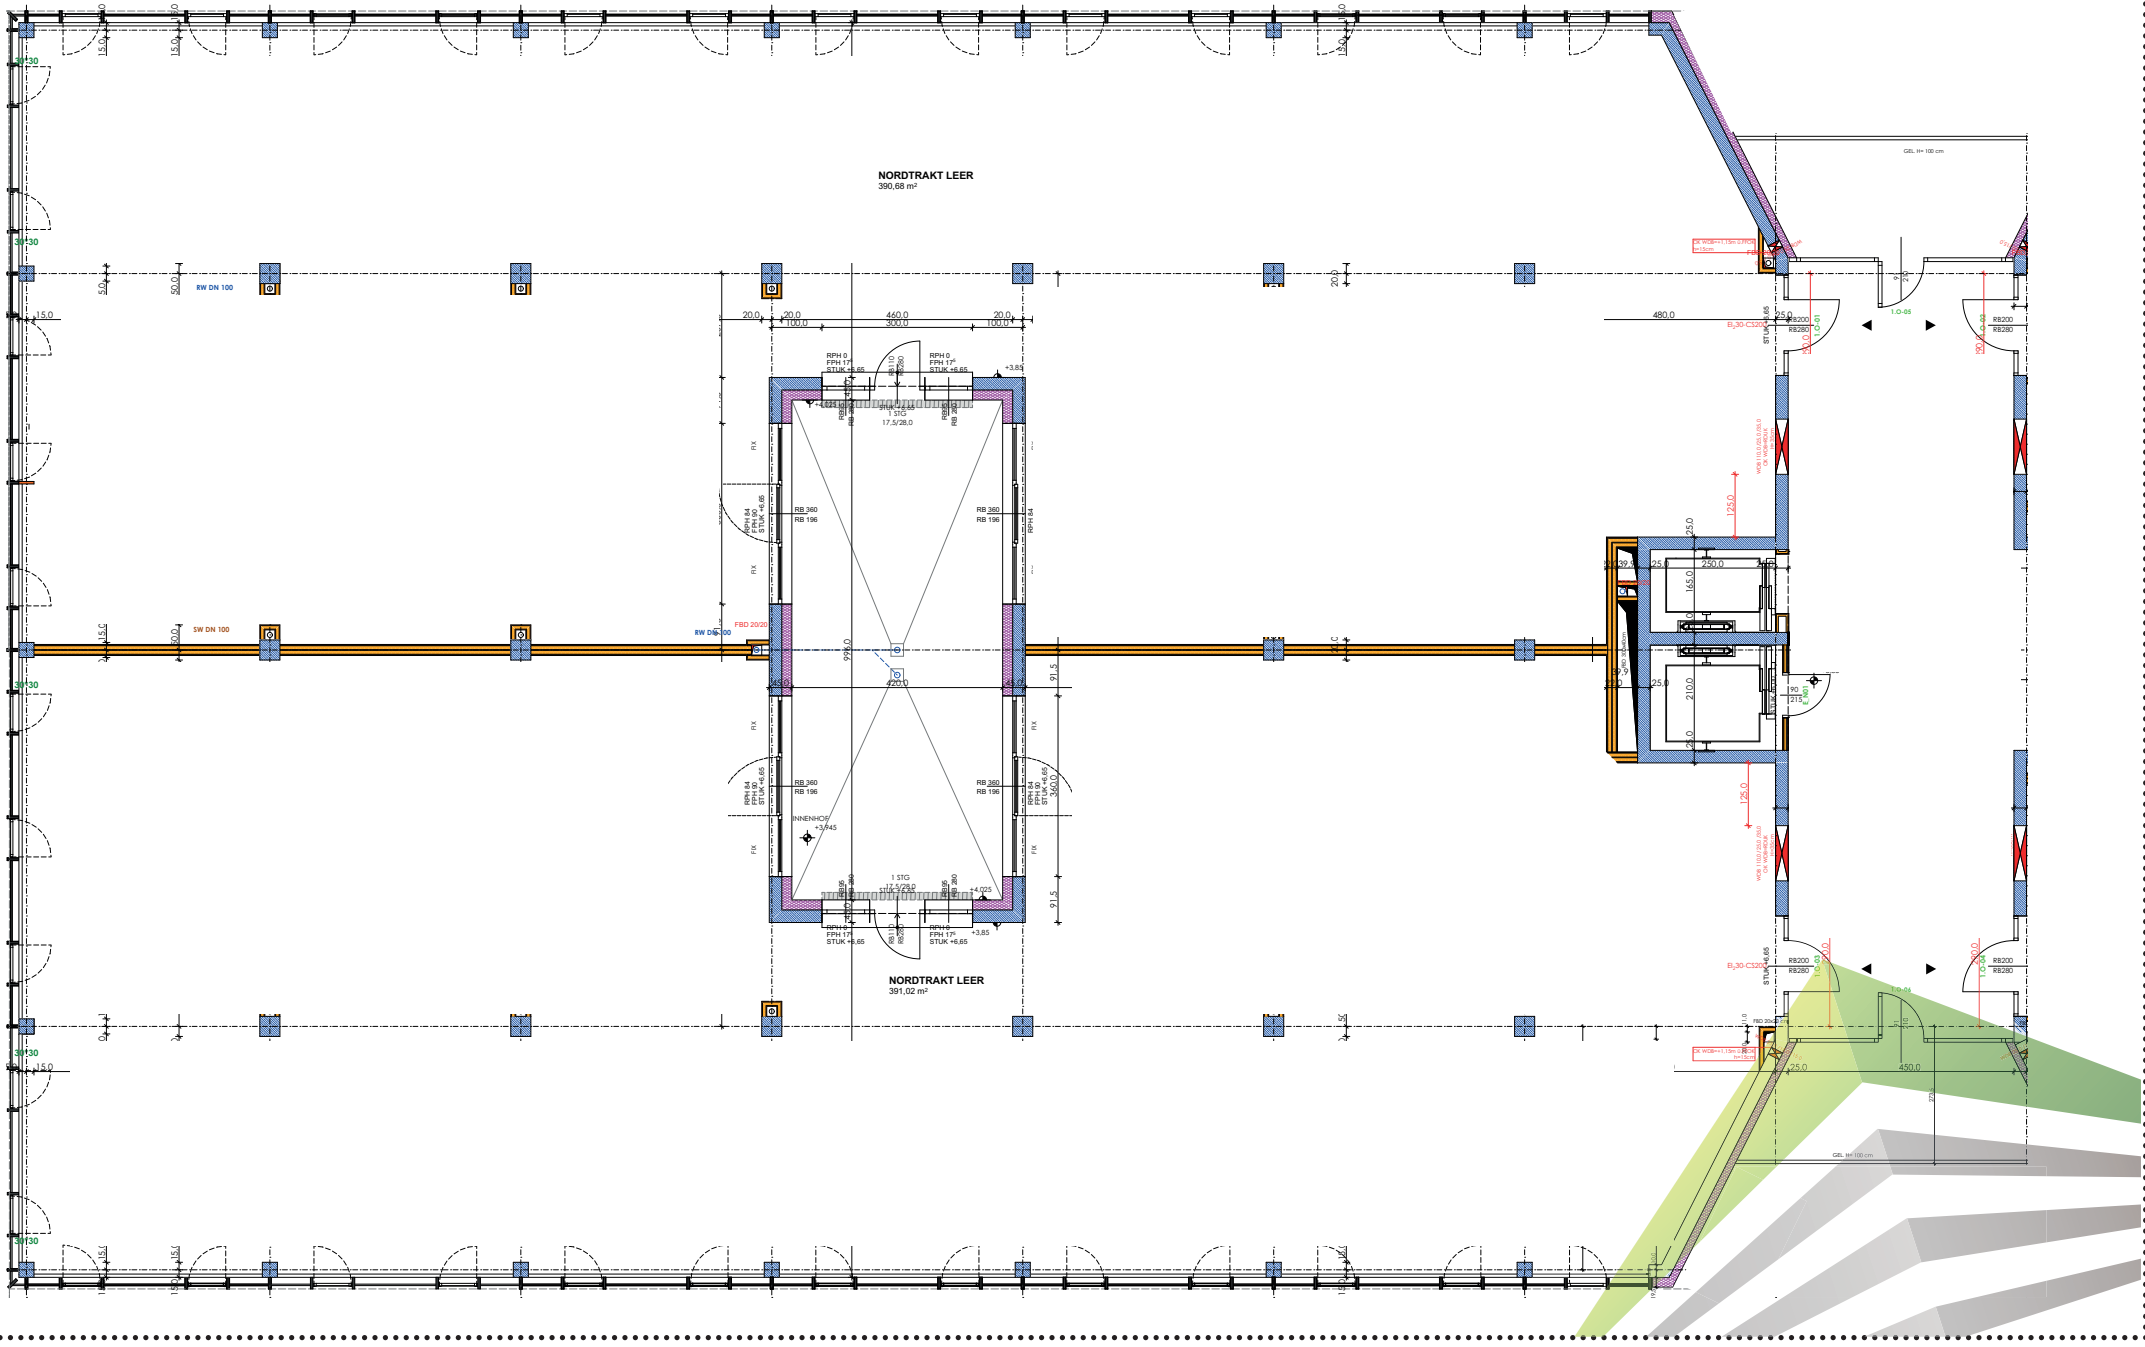

# DLZ STEYREGG 1.OG

NORDTRAKT LEER  
390,68 m<sup>2</sup>

NORDTRAKT LEER  
391,02 m<sup>2</sup>