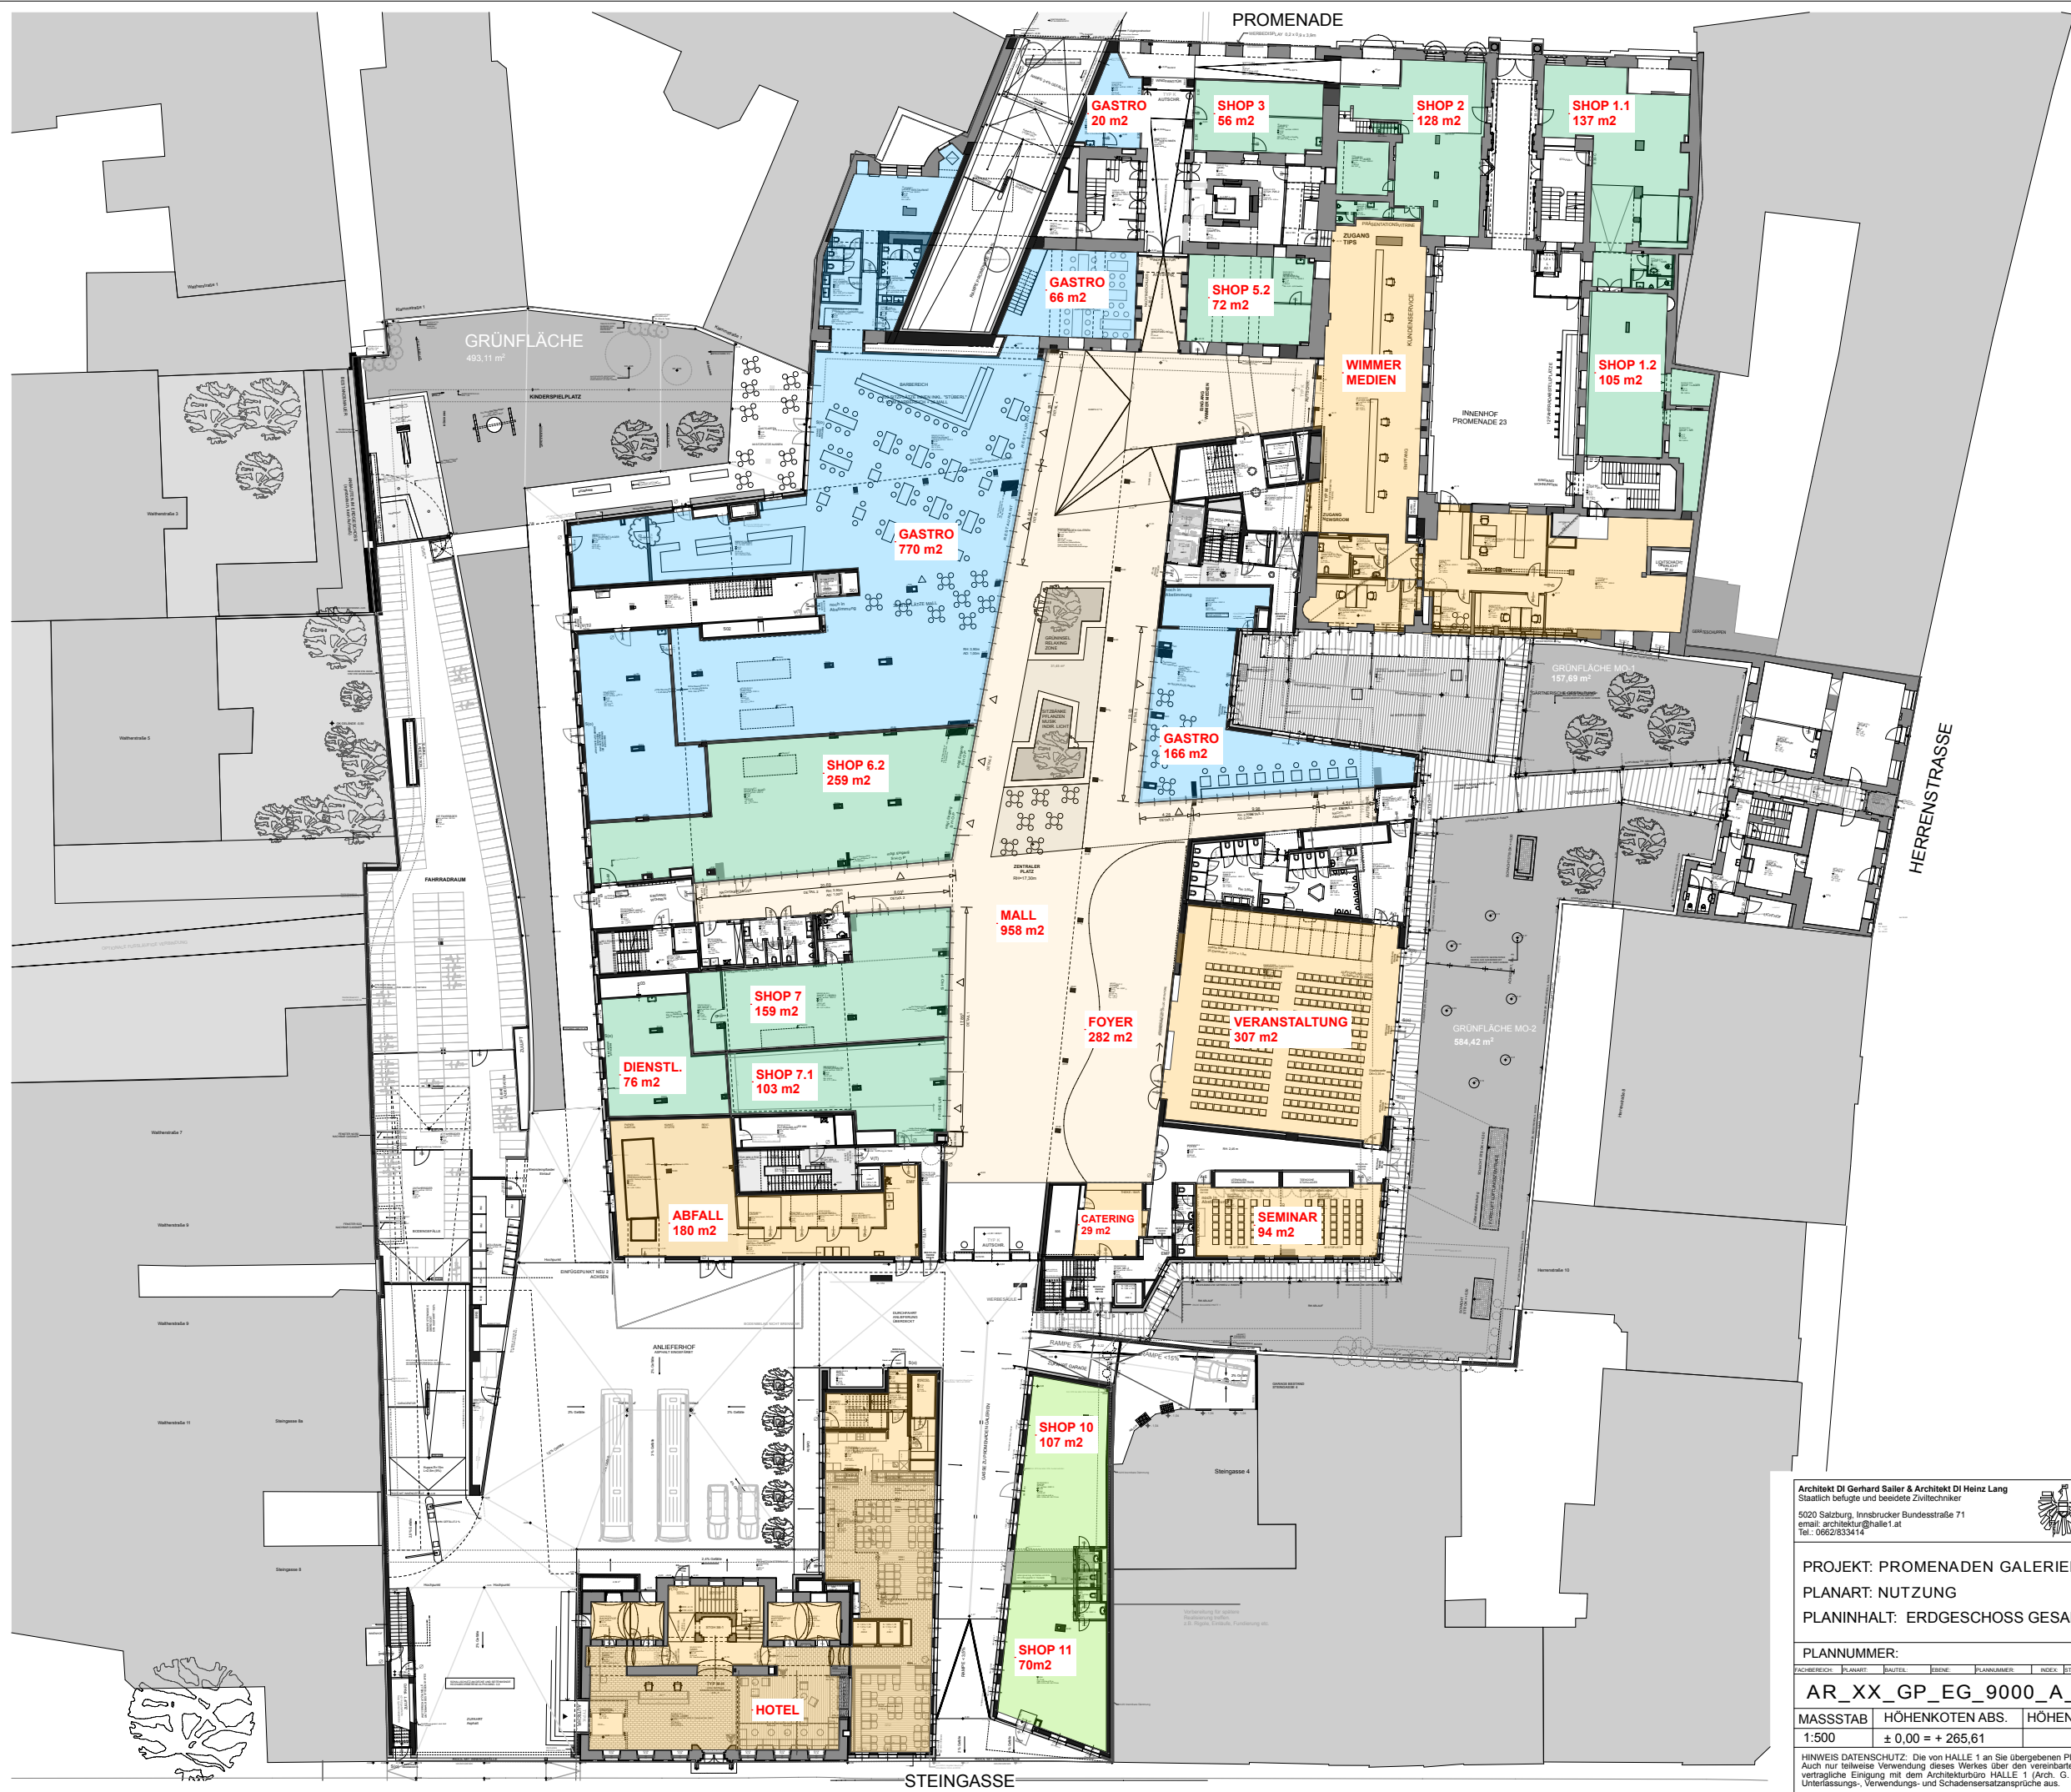

ERDGESCHOSS

PROJEKT: PROMENADEN GALERIEN - WIMMER MEDIEN
PLANART: NUTZUNG
PLANINHALT: ERDGESCHOSS GESAMT

PLANNUMMER:						DATUM - PLANSTAND
ZUSATZ	PLANART	BAUTEIL	EBENE	PLANNUMMER	INDEX	STATUS
AR_XX_GP_EG_9000_A_V_-						09.11.16
MASSTAB	HÖHENKOTEN ABS.	HÖHENKOTEN REL.	PROJEKTNR.	FREIGABEDATUM		
1:500	± 0,00 = + 265,61		1110